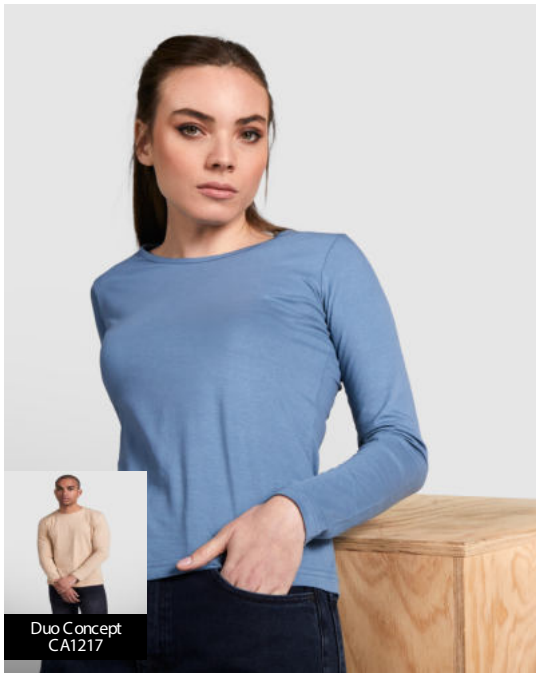

### EXTREME WOMAN CA1218

Duo Concept CA1217

#### DESCRIPCIÓN

Camiseta semientallada, de manga larga y cuello acabado con ribete fino. 5 in puños. Costuras laterales.

#### COMPOSICIÓN

100% algodón, punto liso, 160 g/m<sup>2</sup>. Color gris vigoré 58: 85% algodón / 15% viscosa.