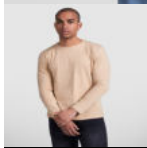

EXTREME WOMAN CA1218

Duo Concept CA1217