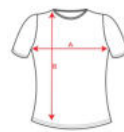

EXTREME WOMAN CA1218

DESCRIPCIÓN

Camiseta semientallada, de manga larga y cuello acabado con ribete fino. 5 in puños. Costuras laterales.

COMPOSICIÓN

100% algodón, punto liso, 160 g/m². Color gris vigoré 58: 85% algodón / 15% viscosa.

OBSERVACIONES

*Etiqueta Removible. *Dúo Concept.

TALLAS

Adultos:: S · M · L · XL · 2XL · 3XL /:

ESQUEMA

CANTIDADES

	Caja	Pack
Adultos:	50 ud.	1 ud.

COLORES

TALLAS

Adultos:	S	M	L	XL	2XL	3XL
ANCHO (A)	40cm	43cm	46cm	49cm	52cm	55cm
LARGO (B)	60cm	62cm	64cm	66cm	68cm	70cm

*[Medidas desde el contorno 1cm por debajo de las mangas / Medidas desde el punto más alto del hombro hasta el final de la prenda]

CERTIFICADOS

www.oeko-tex.com

REPROCESOS DISPONIBLES

Transfer

Manipulado